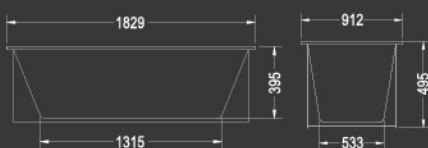

RASDELTA

ANTARTICA

Length : 1850 MM | Width : 1200 MM | Height : 620 MM

RASDELTA™

OLYMPIA

Length : 1676 MM | Width : 914 MM | Height : 598 MM

RASDELTA

CUDDLE

Length : 1425 MM | Width : 1425 MM | Height : 590 MM

RASDELTA™

MAXIMA

Length : 1676 MM | Width : 762 MM | Height : 595 MM

RASDELTA™

SPRING

Length : 1850 MM | Width : 1300 MM | Height : 720 MM

RASDELTA™

ARAZONA

Length : 1524 MM | Width : 762 MM | Height : 610 MM

RASDELTA™

CRONY

Length : 1420 MM | Width : 1420 MM | Height : 620 MM

RASDELTA™

VIVA

Length : 1830 MM | Width : 1830 MM | Height : 620 MM

RASDELTA™

MINT

Length : 1829 MM | Width : 912 MM | Height : 495 MM

NAMO

Length : 1676 MM | Width : 762 MM | Height : 485 MM

RASDELTA

ECHO

Length : 1524 MM | Width : 762 MM | Height : 485 MM