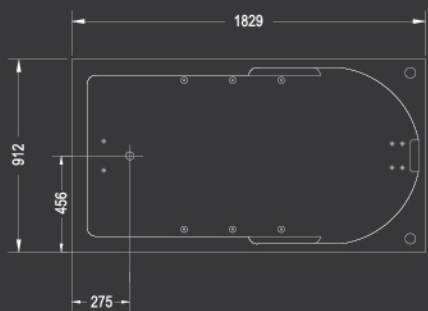

RASDELTA

ANTARTICA

Length : 1850 MM | Width : 1200 MM | Height : 620 MM

RASDELTA™

OLYMPIA

Length : 1676 MM | Width : 914 MM | Height : 598 MM

RASDELTA

CUDDLE

Length : 1425 MM | Width : 1425 MM | Height : 590 MM

RASDELTA™

MAXIMA

Length : 1676 MM | Width : 762 MM | Height : 595 MM

RASDELTA™

SPRING

Length : 1850 MM | Width : 1300 MM | Height : 720 MM

RASDELTA™

ARAZONA

Length : 1524 MM | Width : 762 MM | Height : 610 MM

RASDELTA™

CRONY

Length : 1420 MM | Width : 1420 MM | Height : 620 MM

RASDELTA™

VIVA

Length : 1830 MM | Width : 1830 MM | Height : 620 MM

RASDELTA™

MINT

Length : 1829 MM | Width : 912 MM | Height : 495 MM

NAMO

Length : 1676 MM | Width : 762 MM | Height : 485 MM

RASDELTA

ECHO

Length : 1524 MM | Width : 762 MM | Height : 485 MM