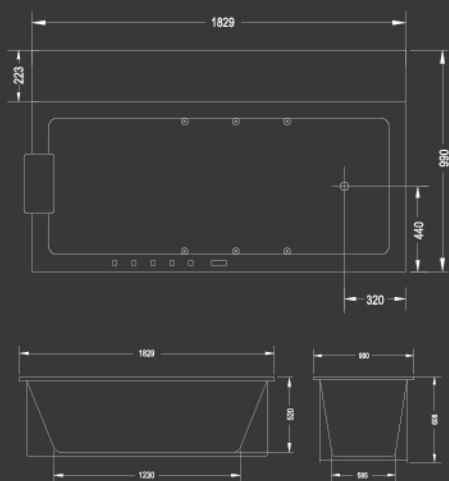

ARTICA

Length : 1829 MM | Width : 914 MM | Height : 605 MM

RASDELTA

PLEASURE

Length : 1829 MM | Width : 990 MM | Height : 608 MM

RASDELTA™

URBANIA

Length : 1829 MM | Width : 914 MM | Height : 605 MM

RASDELTA

ANTARTICA

Length : 1850 MM | Width : 1200 MM | Height : 620 MM

RASDELTA™

OLYMPIA

Length : 1676 MM | Width : 914 MM | Height : 598 MM

RASDELTA

CUDDLE

Length : 1425 MM | Width : 1425 MM | Height : 590 MM

RASDELTA™

MAXIMA

Length : 1676 MM | Width : 762 MM | Height : 595 MM

RASDELTA™

SPRING

Length : 1850 MM | Width : 1300 MM | Height : 720 MM

RASDELTA™

ARAZONA

Length : 1524 MM | Width : 762 MM | Height : 610 MM

RASDELTA™

CRONY

Length : 1420 MM | Width : 1420 MM | Height : 620 MM

RASDELTA™

VIVA

Length : 1830 MM | Width : 1830 MM | Height : 620 MM