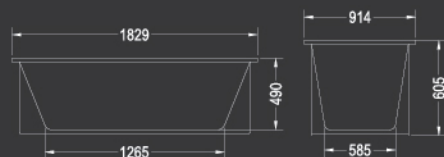

ARTICA

Length : 1829 MM | Width : 914 MM | Height : 605 MM

RASDELTA

PLEASURE

Length : 1829 MM | Width : 990 MM | Height : 608 MM

RASDELTA™

URBANIA

Length : 1829 MM | Width : 914 MM | Height : 605 MM

RASDELTA

ANTARTICA

Length : 1850 MM | Width : 1200 MM | Height : 620 MM

RASDELTA™

OLYMPIA

Length : 1676 MM | Width : 914 MM | Height : 598 MM

RASDELTA

CUDDLE

Length : 1425 MM | Width : 1425 MM | Height : 590 MM

RASDELTA™

MAXIMA

Length : 1676 MM | Width : 762 MM | Height : 595 MM

RASDELTA™

SPRING

Length : 1850 MM | Width : 1300 MM | Height : 720 MM

RASDELTA™

ARAZONA

Length : 1524 MM | Width : 762 MM | Height : 610 MM

RASDELTA™

CRONY

Length : 1420 MM | Width : 1420 MM | Height : 620 MM

RASDELTA™

VIVA

Length : 1830 MM | Width : 1830 MM | Height : 620 MM