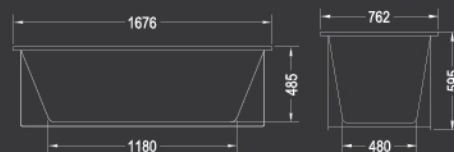

ARTICA

Length : 1829 MM | Width : 914 MM | Height : 605 MM

RASDELTA

PLEASURE

Length : 1829 MM | Width : 990 MM | Height : 608 MM

RASDELTA™

URBANIA

Length : 1829 MM | Width : 914 MM | Height : 605 MM

RASDELTA

ANTARTICA

Length : 1850 MM | Width : 1200 MM | Height : 620 MM

RASDELTA™

OLYMPIA

Length : 1676 MM | Width : 914 MM | Height : 598 MM

RASDELTA

CUDDLE

Length : 1425 MM | Width : 1425 MM | Height : 590 MM

RASDELTA™

MAXIMA

Length : 1676 MM | Width : 762 MM | Height : 595 MM

RASDELTA™

SPRING

Length : 1850 MM | Width : 1300 MM | Height : 720 MM

RASDELTA™

ARAZONA

Length : 1524 MM | Width : 762 MM | Height : 610 MM

RASDELTA™

CRONY

Length : 1420 MM | Width : 1420 MM | Height : 620 MM

RASDELTA™

VIVA

Length : 1830 MM | Width : 1830 MM | Height : 620 MM