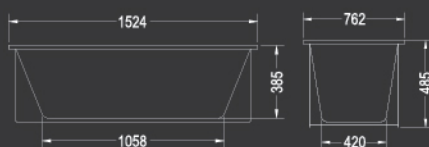

RASDELTA

ANTARTICA

Length : 1850 MM | Width : 1200 MM | Height : 620 MM

RASDELTA™

OLYMPIA

Length : 1676 MM | Width : 914 MM | Height : 598 MM

RASDELTA

CUDDLE

Length : 1425 MM | Width : 1425 MM | Height : 590 MM

RASDELTA™

MAXIMA

Length : 1676 MM | Width : 762 MM | Height : 595 MM

RASDELTA™

SPRING

Length : 1850 MM | Width : 1300 MM | Height : 720 MM

RASDELTA™

ARAZONA

Length : 1524 MM | Width : 762 MM | Height : 610 MM

RASDELTA™

CRONY

Length : 1420 MM | Width : 1420 MM | Height : 620 MM

RASDELTA™

VIVA

Length : 1830 MM | Width : 1830 MM | Height : 620 MM

RASDELTA™

MINT

Length : 1829 MM | Width : 912 MM | Height : 495 MM

NAMO

Length : 1676 MM | Width : 762 MM | Height : 485 MM

RASDELTA

ECHO

Length : 1524 MM | Width : 762 MM | Height : 485 MM