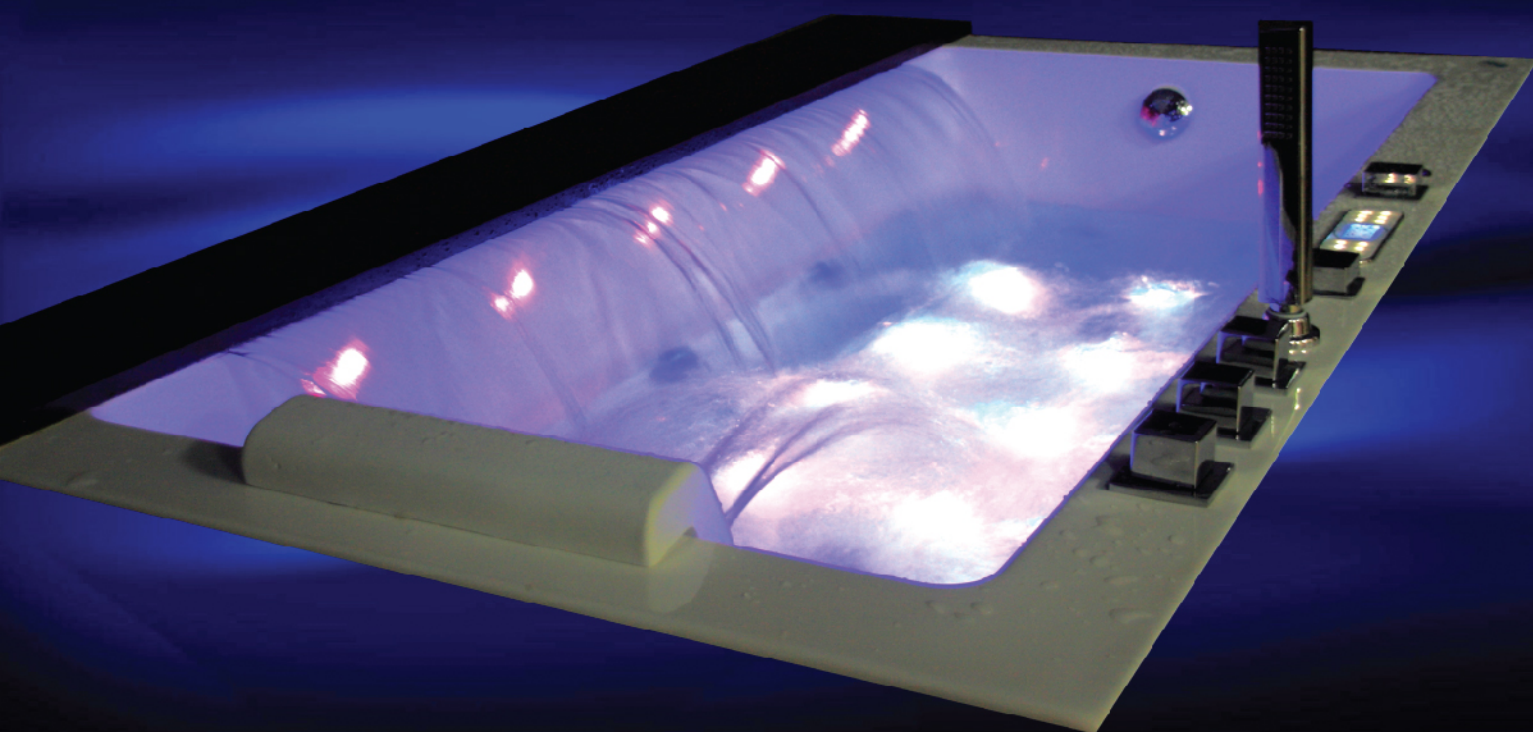

ARTICA

Length : 1829 MM | Width : 914 MM | Height : 605 MM

RASDELTA

PLEASURE

Length : 1829 MM | Width : 990 MM | Height : 608 MM

RASDELTA™

URBANIA

Length : 1829 MM | Width : 914 MM | Height : 605 MM