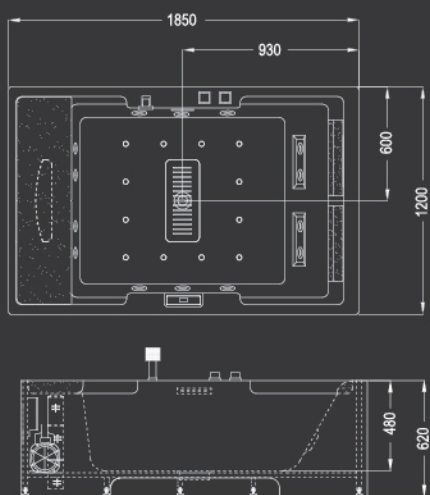

RAS DELTA™

THE NEW DIMENSION

Stimulate your senses

INDEX

RASDELTA™

DEW

Length : 1823 MM | Width : 1216 MM | Height : 595 MM

RASDELTA™

ARTICA

Length : 1829 MM | Width : 914 MM | Height : 605 MM

RASDELTA

PLEASURE

Length : 1829 MM | Width : 990 MM | Height : 608 MM

RASDELTA™

URBANIA

Length : 1829 MM | Width : 914 MM | Height : 605 MM

RASDELTA

ANTARTICA

Length : 1850 MM | Width : 1200 MM | Height : 620 MM

RASDELTA™

OLYMPIA

Length : 1676 MM | Width : 914 MM | Height : 598 MM

RASDELTA

CUDDLE

Length : 1425 MM | Width : 1425 MM | Height : 590 MM

RASDELTA™

MAXIMA

Length : 1676 MM | Width : 762 MM | Height : 595 MM

RASDELTA™

SPRING

Length : 1850 MM | Width : 1300 MM | Height : 720 MM

RASDELTA™