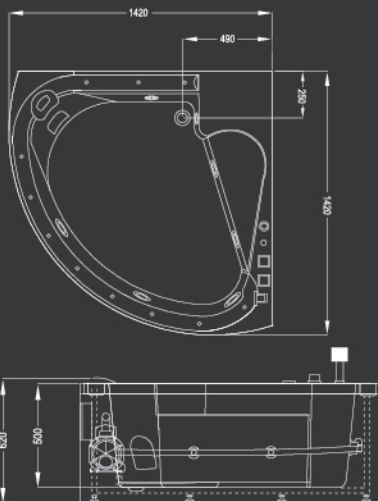

RASDELTA

ANTARTICA

Length : 1850 MM | Width : 1200 MM | Height : 620 MM

RASDELTA™

OLYMPIA

Length : 1676 MM | Width : 914 MM | Height : 598 MM

RASDELTA

CUDDLE

Length : 1425 MM | Width : 1425 MM | Height : 590 MM

RASDELTA™

MAXIMA

Length : 1676 MM | Width : 762 MM | Height : 595 MM

RASDELTA™

SPRING

Length : 1850 MM | Width : 1300 MM | Height : 720 MM

RASDELTA™

ARAZONA

Length : 1524 MM | Width : 762 MM | Height : 610 MM

RASDELTA™

CRONY

Length : 1420 MM | Width : 1420 MM | Height : 620 MM

RASDELTA™

VIVA

Length : 1830 MM | Width : 1830 MM | Height : 620 MM

RASDELTA™

MINT

Length : 1829 MM | Width : 912 MM | Height : 495 MM

NAMO

Length : 1676 MM | Width : 762 MM | Height : 485 MM

RASDELTA

ECHO

Length : 1524 MM | Width : 762 MM | Height : 485 MM