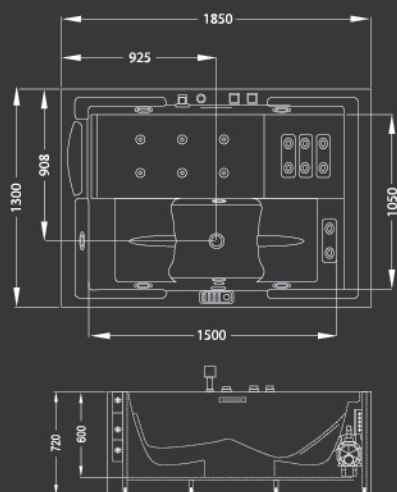

RASDELTA

ANTARTICA

Length : 1850 MM | Width : 1200 MM | Height : 620 MM

RASDELTA™

OLYMPIA

Length : 1676 MM | Width : 914 MM | Height : 598 MM

RASDELTA

CUDDLE

Length : 1425 MM | Width : 1425 MM | Height : 590 MM

RASDELTA™

MAXIMA

Length : 1676 MM | Width : 762 MM | Height : 595 MM

RASDELTA™

SPRING

Length : 1850 MM | Width : 1300 MM | Height : 720 MM

RASDELTA™

ARAZONA

Length : 1524 MM | Width : 762 MM | Height : 610 MM

RASDELTA™

CRONY

Length : 1420 MM | Width : 1420 MM | Height : 620 MM

RASDELTA™

VIVA

Length : 1830 MM | Width : 1830 MM | Height : 620 MM

RASDELTA™

MINT

Length : 1829 MM | Width : 912 MM | Height : 495 MM

NAMO

Length : 1676 MM | Width : 762 MM | Height : 485 MM

RASDELTA

ECHO

Length : 1524 MM | Width : 762 MM | Height : 485 MM