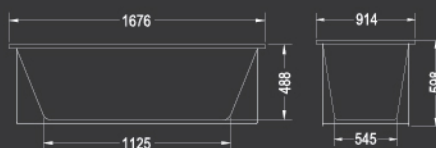

ARTICA

Length : 1829 MM | Width : 914 MM | Height : 605 MM

RASDELTA

PLEASURE

Length : 1829 MM | Width : 990 MM | Height : 608 MM

RASDELTA™

URBANIA

Length : 1829 MM | Width : 914 MM | Height : 605 MM

RASDELTA

ANTARTICA

Length : 1850 MM | Width : 1200 MM | Height : 620 MM

RASDELTA™

OLYMPIA

Length : 1676 MM | Width : 914 MM | Height : 598 MM

RASDELTA

CUDDLE

Length : 1425 MM | Width : 1425 MM | Height : 590 MM

RASDELTA™

MAXIMA

Length : 1676 MM | Width : 762 MM | Height : 595 MM

RASDELTA™

SPRING

Length : 1850 MM | Width : 1300 MM | Height : 720 MM

RASDELTA™

ARAZONA

Length : 1524 MM | Width : 762 MM | Height : 610 MM

RASDELTA™

CRONY

Length : 1420 MM | Width : 1420 MM | Height : 620 MM

RASDELTA™

VIVA

Length : 1830 MM | Width : 1830 MM | Height : 620 MM