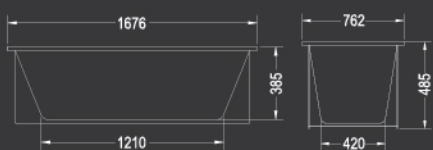

RASDELTA

ANTARTICA

Length : 1850 MM | Width : 1200 MM | Height : 620 MM

RASDELTA™

OLYMPIA

Length : 1676 MM | Width : 914 MM | Height : 598 MM

RASDELTA

CUDDLE

Length : 1425 MM | Width : 1425 MM | Height : 590 MM

RASDELTA™

MAXIMA

Length : 1676 MM | Width : 762 MM | Height : 595 MM

RASDELTA™

SPRING

Length : 1850 MM | Width : 1300 MM | Height : 720 MM

RASDELTA™

ARAZONA

Length : 1524 MM | Width : 762 MM | Height : 610 MM

RASDELTA™

CRONY

Length : 1420 MM | Width : 1420 MM | Height : 620 MM

RASDELTA™

VIVA

Length : 1830 MM | Width : 1830 MM | Height : 620 MM

RASDELTA™

MINT

Length : 1829 MM | Width : 912 MM | Height : 495 MM

NAMO

Length : 1676 MM | Width : 762 MM | Height : 485 MM

RASDELTA

ECHO

Length : 1524 MM | Width : 762 MM | Height : 485 MM