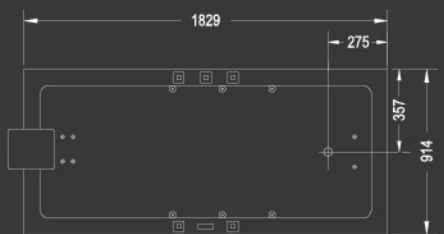

ARTICA

Length : 1829 MM | Width : 914 MM | Height : 605 MM

RASDELTA

PLEASURE

Length : 1829 MM | Width : 990 MM | Height : 608 MM

RASDELTA™

URBANIA

Length : 1829 MM | Width : 914 MM | Height : 605 MM

RASDELTA

ANTARTICA

Length : 1850 MM | Width : 1200 MM | Height : 620 MM

RASDELTA™

OLYMPIA

Length : 1676 MM | Width : 914 MM | Height : 598 MM

RASDELTA

CUDDLE

Length : 1425 MM | Width : 1425 MM | Height : 590 MM

RASDELTA™

MAXIMA

Length : 1676 MM | Width : 762 MM | Height : 595 MM

RASDELTA™

SPRING

Length : 1850 MM | Width : 1300 MM | Height : 720 MM

RASDELTA™

ARAZONA

Length : 1524 MM | Width : 762 MM | Height : 610 MM

RASDELTA™

CRONY

Length : 1420 MM | Width : 1420 MM | Height : 620 MM

RASDELTA™

VIVA

Length : 1830 MM | Width : 1830 MM | Height : 620 MM