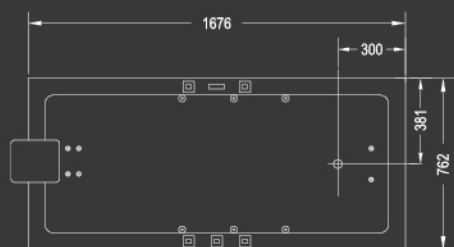

ARTICA

Length : 1829 MM | Width : 914 MM | Height : 605 MM

RASDELTA

PLEASURE

Length : 1829 MM | Width : 990 MM | Height : 608 MM

RASDELTA™

URBANIA

Length : 1829 MM | Width : 914 MM | Height : 605 MM

RASDELTA

ANTARTICA

Length : 1850 MM | Width : 1200 MM | Height : 620 MM

RASDELTA™

OLYMPIA

Length : 1676 MM | Width : 914 MM | Height : 598 MM

RASDELTA

CUDDLE

Length : 1425 MM | Width : 1425 MM | Height : 590 MM

RASDELTA™

MAXIMA

Length : 1676 MM | Width : 762 MM | Height : 595 MM

RASDELTA™

SPRING

Length : 1850 MM | Width : 1300 MM | Height : 720 MM

RASDELTA™

ARAZONA

Length : 1524 MM | Width : 762 MM | Height : 610 MM

RASDELTA™

CRONY

Length : 1420 MM | Width : 1420 MM | Height : 620 MM

RASDELTA™

VIVA

Length : 1830 MM | Width : 1830 MM | Height : 620 MM