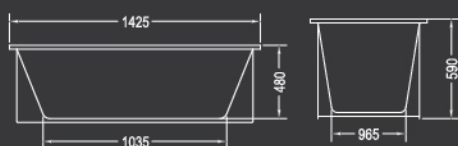

ARTICA

Length : 1829 MM | Width : 914 MM | Height : 605 MM

RASDELTA

PLEASURE

Length : 1829 MM | Width : 990 MM | Height : 608 MM

RASDELTA™

URBANIA

Length : 1829 MM | Width : 914 MM | Height : 605 MM

RASDELTA

ANTARTICA

Length : 1850 MM | Width : 1200 MM | Height : 620 MM

RASDELTA™

OLYMPIA

Length : 1676 MM | Width : 914 MM | Height : 598 MM

RASDELTA

CUDDLE

Length : 1425 MM | Width : 1425 MM | Height : 590 MM

RASDELTA™

MAXIMA

Length : 1676 MM | Width : 762 MM | Height : 595 MM

RASDELTA™

SPRING

Length : 1850 MM | Width : 1300 MM | Height : 720 MM

RASDELTA™

ARAZONA

Length : 1524 MM | Width : 762 MM | Height : 610 MM

RASDELTA™

CRONY

Length : 1420 MM | Width : 1420 MM | Height : 620 MM

RASDELTA™

VIVA

Length : 1830 MM | Width : 1830 MM | Height : 620 MM