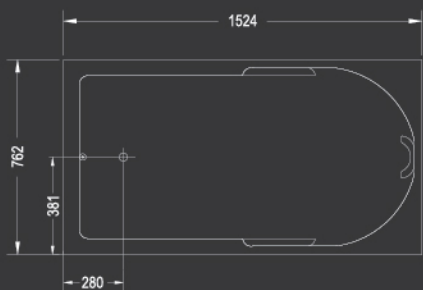

RASDELTA

ANTARTICA

Length : 1850 MM | Width : 1200 MM | Height : 620 MM

RASDELTA™

OLYMPIA

Length : 1676 MM | Width : 914 MM | Height : 598 MM

RASDELTA

CUDDLE

Length : 1425 MM | Width : 1425 MM | Height : 590 MM

RASDELTA™

MAXIMA

Length : 1676 MM | Width : 762 MM | Height : 595 MM

RASDELTA™

SPRING

Length : 1850 MM | Width : 1300 MM | Height : 720 MM

RASDELTA™

ARAZONA

Length : 1524 MM | Width : 762 MM | Height : 610 MM

RASDELTA™

CRONY

Length : 1420 MM | Width : 1420 MM | Height : 620 MM

RASDELTA™

VIVA

Length : 1830 MM | Width : 1830 MM | Height : 620 MM

RASDELTA™

MINT

Length : 1829 MM | Width : 912 MM | Height : 495 MM

NAMO

Length : 1676 MM | Width : 762 MM | Height : 485 MM

RASDELTA

ECHO

Length : 1524 MM | Width : 762 MM | Height : 485 MM