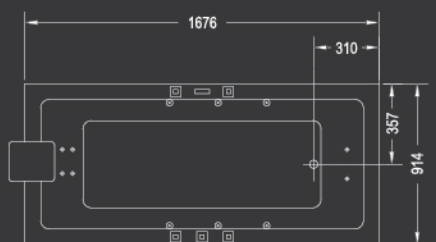

ARTICA

Length : 1829 MM | Width : 914 MM | Height : 605 MM

RASDELTA

PLEASURE

Length : 1829 MM | Width : 990 MM | Height : 608 MM

RASDELTA™

URBANIA

Length : 1829 MM | Width : 914 MM | Height : 605 MM

RASDELTA

ANTARTICA

Length : 1850 MM | Width : 1200 MM | Height : 620 MM

RASDELTA™

OLYMPIA

Length : 1676 MM | Width : 914 MM | Height : 598 MM

RASDELTA

CUDDLE

Length : 1425 MM | Width : 1425 MM | Height : 590 MM

RASDELTA™

MAXIMA

Length : 1676 MM | Width : 762 MM | Height : 595 MM

RASDELTA™

SPRING

Length : 1850 MM | Width : 1300 MM | Height : 720 MM

RASDELTA™

ARAZONA

Length : 1524 MM | Width : 762 MM | Height : 610 MM

RASDELTA™

CRONY

Length : 1420 MM | Width : 1420 MM | Height : 620 MM

RASDELTA™

VIVA

Length : 1830 MM | Width : 1830 MM | Height : 620 MM