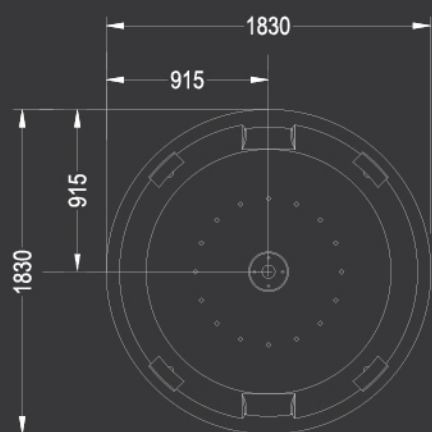

RASDELTA

ANTARTICA

Length : 1850 MM | Width : 1200 MM | Height : 620 MM

RASDELTA™

OLYMPIA

Length : 1676 MM | Width : 914 MM | Height : 598 MM

RASDELTA

CUDDLE

Length : 1425 MM | Width : 1425 MM | Height : 590 MM

RASDELTA™

MAXIMA

Length : 1676 MM | Width : 762 MM | Height : 595 MM

RASDELTA™

SPRING

Length : 1850 MM | Width : 1300 MM | Height : 720 MM

RASDELTA™

ARAZONA

Length : 1524 MM | Width : 762 MM | Height : 610 MM

RASDELTA™

CRONY

Length : 1420 MM | Width : 1420 MM | Height : 620 MM

RASDELTA™

VIVA

Length : 1830 MM | Width : 1830 MM | Height : 620 MM

RASDELTA™

MINT

Length : 1829 MM | Width : 912 MM | Height : 495 MM

NAMO

Length : 1676 MM | Width : 762 MM | Height : 485 MM

RASDELTA

ECHO

Length : 1524 MM | Width : 762 MM | Height : 485 MM