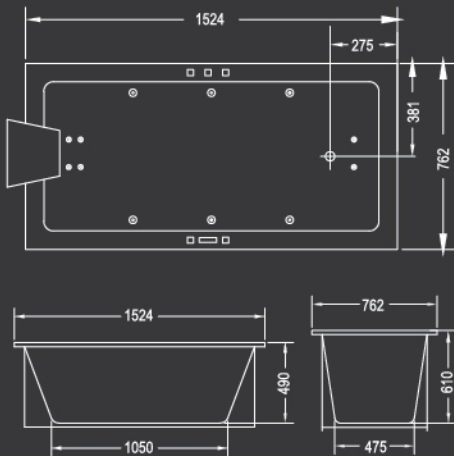

RASDELTA

ANTARTICA

Length : 1850 MM | Width : 1200 MM | Height : 620 MM

RASDELTA™

OLYMPIA

Length : 1676 MM | Width : 914 MM | Height : 598 MM

RASDELTA

CUDDLE

Length : 1425 MM | Width : 1425 MM | Height : 590 MM

RASDELTA™

MAXIMA

Length : 1676 MM | Width : 762 MM | Height : 595 MM

RASDELTA™

SPRING

Length : 1850 MM | Width : 1300 MM | Height : 720 MM

RASDELTA™

ARAZONA

Length : 1524 MM | Width : 762 MM | Height : 610 MM

RASDELTA™

CRONY

Length : 1420 MM | Width : 1420 MM | Height : 620 MM

RASDELTA™

VIVA

Length : 1830 MM | Width : 1830 MM | Height : 620 MM

RASDELTA™

MINT

Length : 1829 MM | Width : 912 MM | Height : 495 MM

NAMO

Length : 1676 MM | Width : 762 MM | Height : 485 MM

RASDELTA

ECHO

Length : 1524 MM | Width : 762 MM | Height : 485 MM