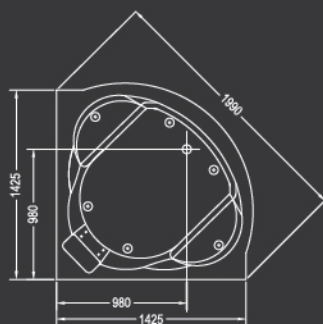

ARTICA

Length : 1829 MM | Width : 914 MM | Height : 605 MM

RASDELTA

PLEASURE

Length : 1829 MM | Width : 990 MM | Height : 608 MM

RASDELTA™

URBANIA

Length : 1829 MM | Width : 914 MM | Height : 605 MM

RASDELTA

ANTARTICA

Length : 1850 MM | Width : 1200 MM | Height : 620 MM

RASDELTA™

OLYMPIA

Length : 1676 MM | Width : 914 MM | Height : 598 MM

RASDELTA

CUDDLE

Length : 1425 MM | Width : 1425 MM | Height : 590 MM

RASDELTA™

MAXIMA

Length : 1676 MM | Width : 762 MM | Height : 595 MM

RASDELTA™

SPRING

Length : 1850 MM | Width : 1300 MM | Height : 720 MM

RASDELTA™

ARAZONA

Length : 1524 MM | Width : 762 MM | Height : 610 MM

RASDELTA™

CRONY

Length : 1420 MM | Width : 1420 MM | Height : 620 MM

RASDELTA™

VIVA

Length : 1830 MM | Width : 1830 MM | Height : 620 MM