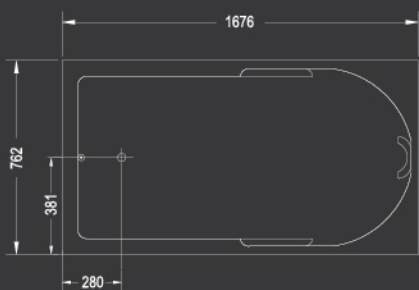

RASDELTA

ANTARTICA

Length : 1850 MM | Width : 1200 MM | Height : 620 MM

RASDELTA™

OLYMPIA

Length : 1676 MM | Width : 914 MM | Height : 598 MM

RASDELTA

CUDDLE

Length : 1425 MM | Width : 1425 MM | Height : 590 MM

RASDELTA™

MAXIMA

Length : 1676 MM | Width : 762 MM | Height : 595 MM

RASDELTA™

SPRING

Length : 1850 MM | Width : 1300 MM | Height : 720 MM

RASDELTA™

ARAZONA

Length : 1524 MM | Width : 762 MM | Height : 610 MM

RASDELTA™

CRONY

Length : 1420 MM | Width : 1420 MM | Height : 620 MM

RASDELTA™

VIVA

Length : 1830 MM | Width : 1830 MM | Height : 620 MM

RASDELTA™

MINT

Length : 1829 MM | Width : 912 MM | Height : 495 MM

NAMO

Length : 1676 MM | Width : 762 MM | Height : 485 MM

RASDELTA

ECHO

Length : 1524 MM | Width : 762 MM | Height : 485 MM