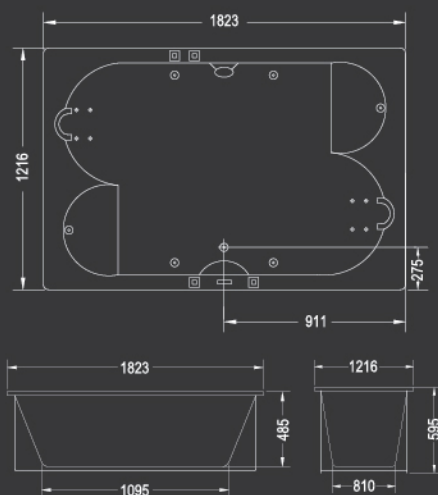

RAS DELTA™

THE NEW DIMENSION

Stimulate your senses

INDEX

RASDELTA™

DEW

Length : 1823 MM | Width : 1216 MM | Height : 595 MM

RASDELTA™

ARTICA

Length : 1829 MM | Width : 914 MM | Height : 605 MM

RASDELTA

PLEASURE

Length : 1829 MM | Width : 990 MM | Height : 608 MM

RASDELTA™

URBANIA

Length : 1829 MM | Width : 914 MM | Height : 605 MM

RASDELTA

ANTARTICA

Length : 1850 MM | Width : 1200 MM | Height : 620 MM

RASDELTA™

OLYMPIA

Length : 1676 MM | Width : 914 MM | Height : 598 MM

RASDELTA

CUDDLE

Length : 1425 MM | Width : 1425 MM | Height : 590 MM

RASDELTA™

MAXIMA

Length : 1676 MM | Width : 762 MM | Height : 595 MM

RASDELTA™

SPRING

Length : 1850 MM | Width : 1300 MM | Height : 720 MM

RASDELTA™