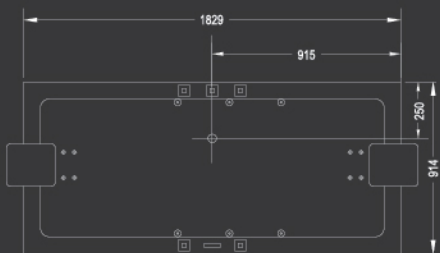

RAS DELTA™

THE NEW DIMENSION

Stimulate your senses

INDEX

RASDELTA™

DEW

Length : 1823 MM | Width : 1216 MM | Height : 595 MM

RASDELTA™

ARTICA

Length : 1829 MM | Width : 914 MM | Height : 605 MM

RASDELTA

PLEASURE

Length : 1829 MM | Width : 990 MM | Height : 608 MM

RASDELTA™

URBANIA

Length : 1829 MM | Width : 914 MM | Height : 605 MM

RASDELTA

ANTARTICA

Length : 1850 MM | Width : 1200 MM | Height : 620 MM

RASDELTA™

OLYMPIA

Length : 1676 MM | Width : 914 MM | Height : 598 MM

RASDELTA

CUDDLE

Length : 1425 MM | Width : 1425 MM | Height : 590 MM

RASDELTA™

MAXIMA

Length : 1676 MM | Width : 762 MM | Height : 595 MM

RASDELTA™

SPRING

Length : 1850 MM | Width : 1300 MM | Height : 720 MM

RASDELTA™